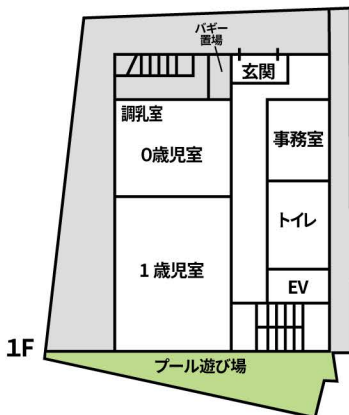

## みらいく下目黒園

- ・所在地 〒153-0064 東京都目黒区下目黒3-6-6  
東急目黒線「不動前駅」徒歩約8分
- ・連絡先 TEL 03-6412-8375 FAX 03-6412-8376
- ・定員 60名

0歳	1歳	2歳	3歳	4歳	5歳
6名	10名	11名	11名	11名	11名

- ・開所時間 7:15~20:15
- ・延長保育時間 18:15~20:15
- ・休所日 日曜日・祝日・年末年始(12/29~1/3)
- ・受け入れ開始月齢 生後57日以降
- ・スポット延長保育料金 150円/15分  
補食代(100円/1食)  
夕食代(300円/1食)

3階建て保育園専用施設 敷地面積 247.512㎡