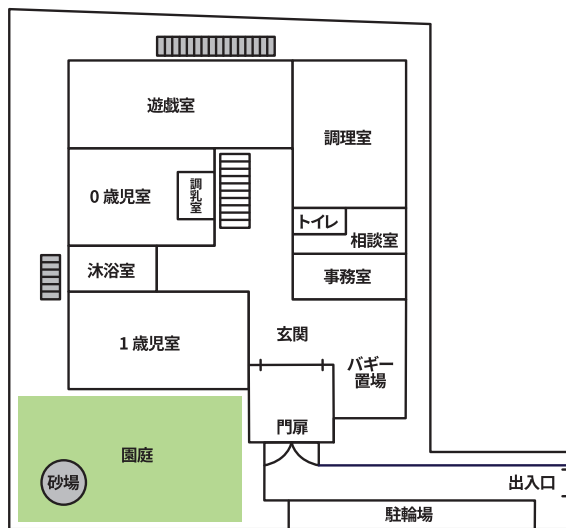

みらいく ほいくえん

みらいく田園調布本町園

・所在地 〒145-0072 東京都大田区田園調布本町21-12
東武多摩川線「沼部駅」徒歩約6分

・連絡先 TEL 03-6459-7982 FAX 03-6459-7983

・定員 62名

0歳	1歳	2歳	3歳	4歳	5歳
6名	10名	10名	12名	12名	12名

・開所時間 7:00~20:00

・延長保育時間 18:00~20:00

・休所日 日曜日・祝日・年末年始(12/29~1/3)

・受け入れ開始月齢(延長保育含め) 生後57日以降

・スポット延長保育料金 100円/10分
夕食代(400円/1食)

1F

2F

3階建て保育園専用施設 敷地面積 497.31㎡