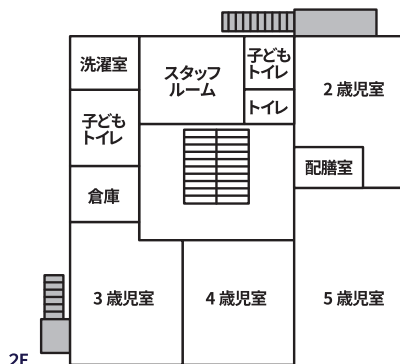

みらいく ほいくえん

みらいく田園調布本町園

・所在地 〒145-0072 東京都大田区田園調布本町21-12
東武多摩川線「沼部駅」徒歩約6分

・連絡先 TEL 03-6459-7982 FAX 03-6459-7983

・定員 62名

0歳	1歳	2歳	3歳	4歳	5歳
6名	10名	10名	12名	12名	12名

・開所時間 7:00~20:00

・延長保育時間 18:00~20:00

・休所日 日曜日・祝日・年末年始(12/29~1/3)

・受け入れ開始月齢(延長保育含め) 生後57日以降

・スポット延長保育料金 100円/10分
夕食代(400円/1食)

1F

2F

3階建て保育園専用施設 敷地面積 497.31㎡